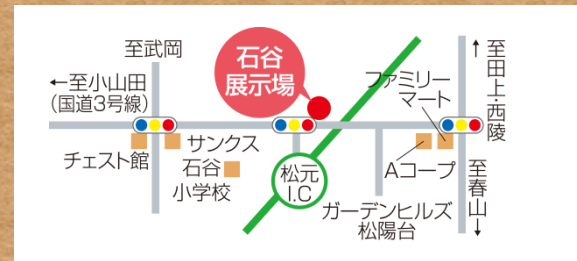

③土地探しの正しい進め方

家づくりは“土地探し”から始めてしまうと失敗パターンにハマってしまいます。土地探しをする前の“段取り”が成功への秘訣です！！

- 土地選びの際に重視する条件TOP 3
- 不動産会社様との付き合い方

などなどご紹介！！

【講師】

六笠 有紀 トータルハウジング本社

不動産・建築の知識はもちろん、家具や壁紙、インテリアのコーディネートまで。建物全体の提案にお客様から満足度No.1の高い支持を得ている。

開催概要

■日時：2017年3月20日（月／祝）

■時間：10：30～12：00

■場所：石谷モデルハウスⅡ

～ NAVI：鹿児島市犬迫町11345付近～

■参加費：無料 <事前予約制>

※ 事前にご連絡くださいませ ※

キッズスペースを設けております。
お子様連れの方もお気軽にご参加ください。