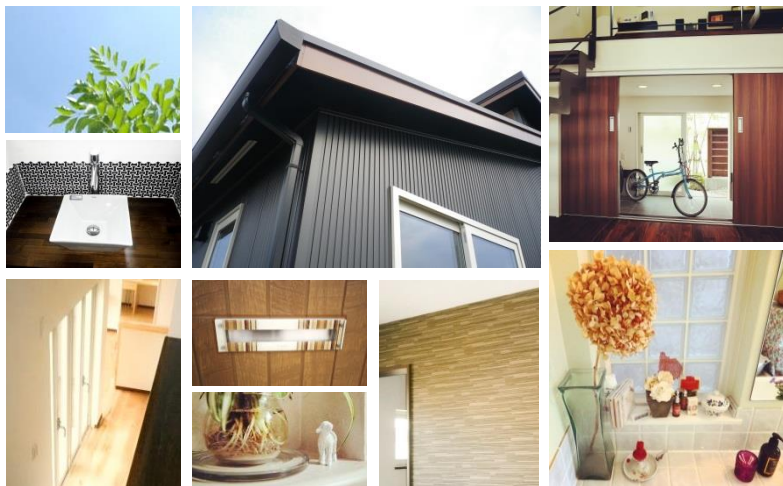

※写真はイメージです

### KURAのある平屋の素敵なお家

ガルバリウムを使用したスタイリッシュな外観

収納力抜群のKURAスペース

奥様専用…ひみつ基地のような小部屋

お施様のご好意により、5日間限定のお披露目となります。

この機会にぜひ、トータルハウジングの上質なお家をご体感下さいませ。